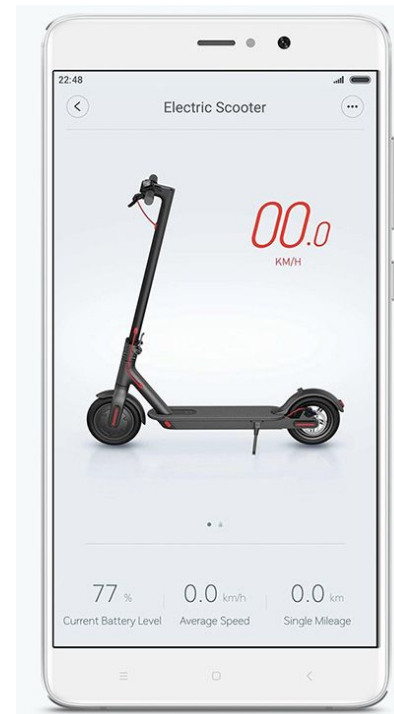

**Trotineta electrica
Mi Electric Scooter M365 Black**

Oferta speciala - trotineta electrica Xiaomi MI Electric Scooter M365

Conecteaza scuterul via Bluetooth si foloseste aplicatia pentru a vizualiza viteza in timp real, nivelul bateriei si alti parametri.

- ✓ Viteza maxima: 25 km/h
- ✓ Masa proprie: 12.5 Kg
- ✓ Sarcina maxima admisa: 100 Kg
- ✓ Capacitate acumulator: 7.8Ah
- ✓ Autonomie: 30 km

Pret special: 324.5 EUR fara TVA

Transport gratuit, oriunde in Romania.